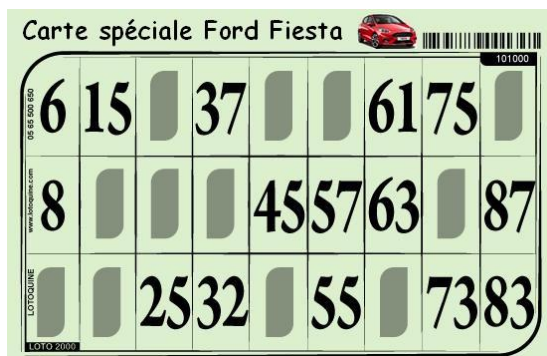

MEGA LOTO du 20 et 27 mars 2022

REGLEMENT DU TIRAGE DE LA VOITURE

Loto du 20 mars

Loto du 27 mars

- **Cette carte est vendue 10€**, elle sera en vente dans le hall d'entrée, pendant les 3 entractes. (Aucun choix de carte n'est possible).
- Le tirage de la **Voiture** se fera uniquement avec cette carte.
- Le tirage aura lieu, avant le vélo électrique
- Cette carte servira également pour les 4 derniers lots.
- Les bénévoles du club ont le droit de participer à ce tirage à condition d'avoir acheté une carte à 15€ ou 20€ auparavant.