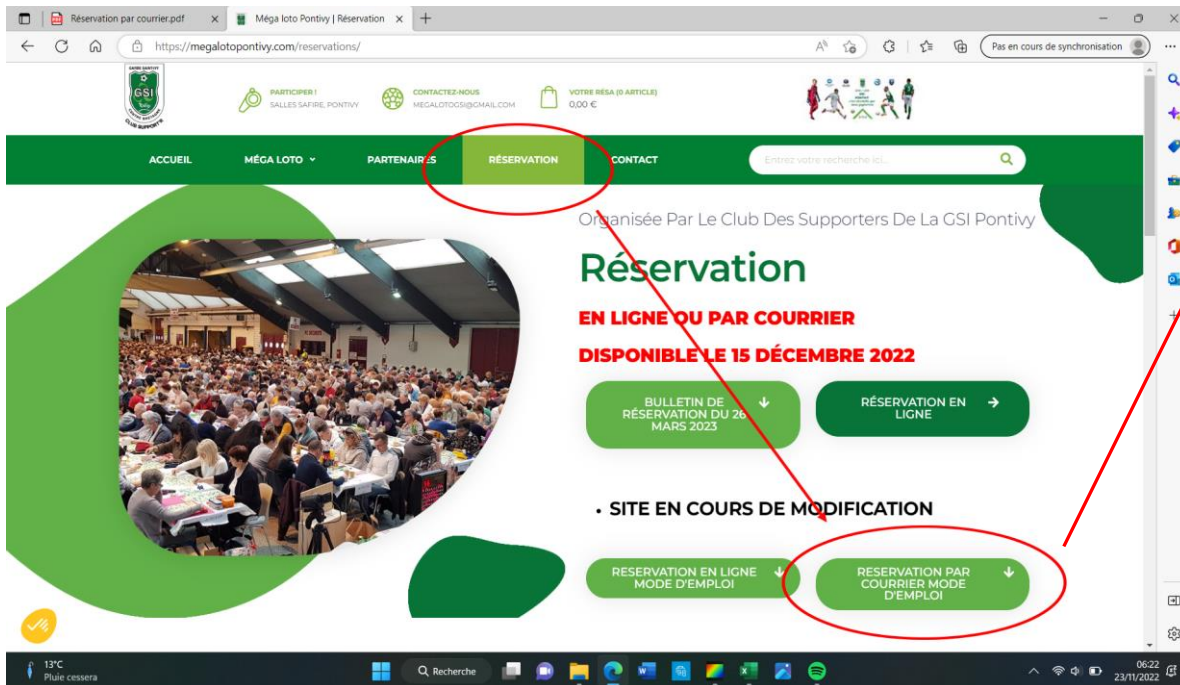

Réservation par courrier

A partir du 15 décembre 2022

Télécharger le bulettin de réservation sur notre site internet www.megalotopontivy.com et suivre les instructions

BULLETIN DE RESERVATION à adresser par courrier

**À Club des supporters GSI Football, loto du 26 mars 2023
6, Quai du Plessis 56300 PONTIVY**

Accompagné d'un chèque à l'ordre du club des supporters GSI correspondant au nombre de joueurs, **ainsi qu'une enveloppe timbrée** (rédigée à votre nom et adresse) afin de pouvoir vous retourner les cartes de réservation.

10€ par joueur : = 1 carte gratuite, 1 place numérotée et la participation à la tombola, Places numérotées par ordre d'arrivée des courriers de réservation.

Date limite des réservations le 20 mars 2023 (En fonction des places disponibles)