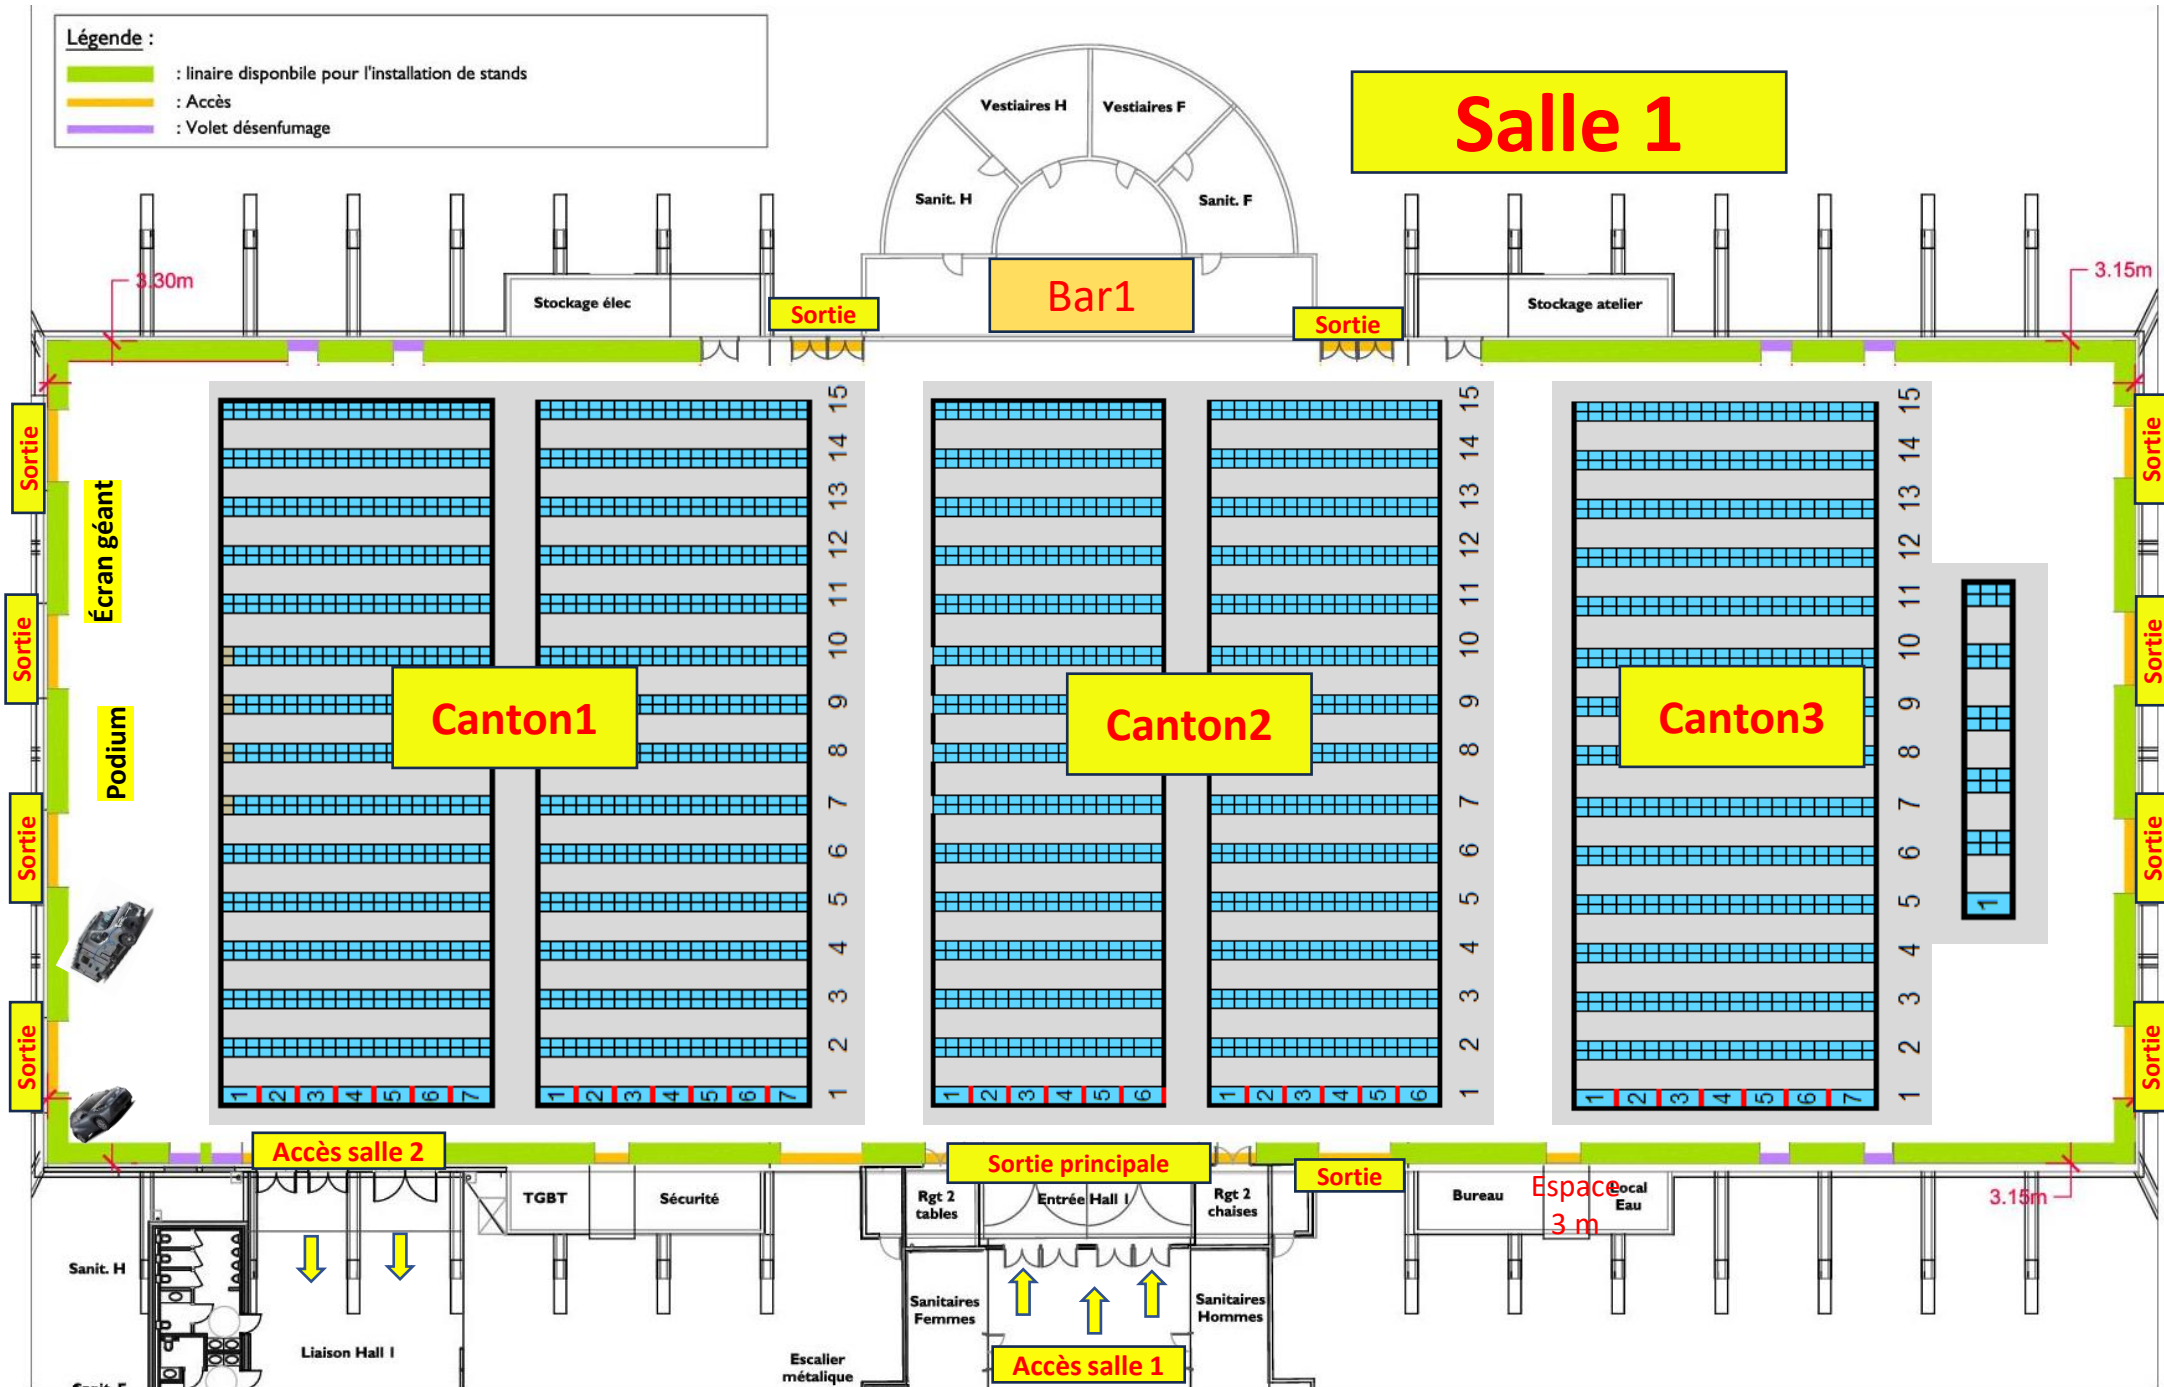

Légende :

-  : linaire disponible pour l'installation de stands
-  : Accès
-  : Volet désenfumage

Légende :

-  : linéaire disponible pour l'installation de stands
-  : Accès

Salle 2

Sortie

Sortie

Ecran géant

Canton 5

Canton 4

1	4	3	2	1	4	3	2	1	4	3	2	1	4	3	2	1
2																
3																
4																
5																
6																
7																
8																
9																
10																
11																
12																
13																

Accès salle 2

Accès salle 1

4m

Podium

Bar 2

Caisse cartes de jeu

Caisse PMR

Entrée Joueurs

Sortie

Entrée PMR

Sortie

Accès salle 2

Toilettes mobiles

Espace 2m

1.20m

1.22m